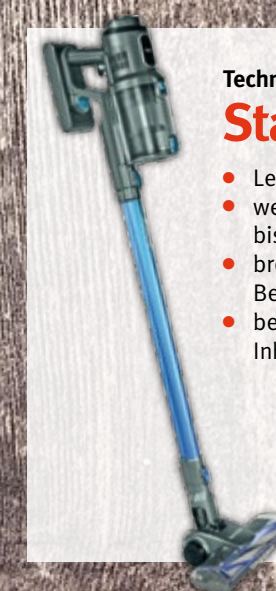

Technimax AS1 Staubsauger

- Leistungsstarker Akkusauger
- wechselbarer Lithium-Ionen Akku mit bis zu 60 Min. Laufzeit
- breite Motorbürste mit LED-Beleuchtung
- beutellos: Staubbehälter mit 0,8 Liter Inhalt

statt 229,-
200,-