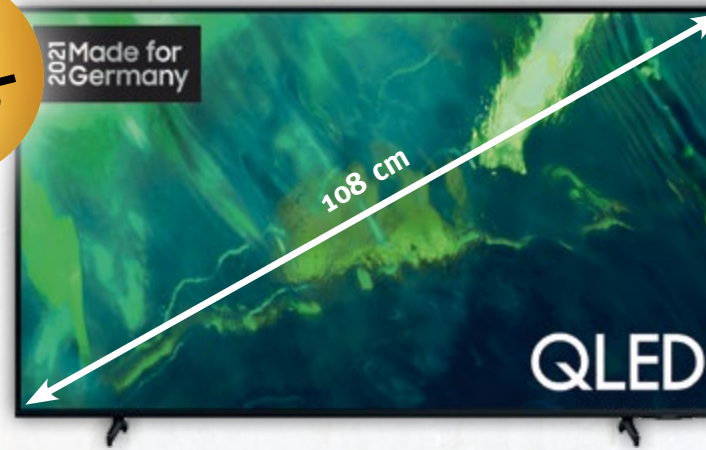

Samsung GQ43Q72
LCD-TV

- Bildschirmdiagonale 108 cm
- Ultra HD / 4K Bildauflösung / QLED-Technik
- eingebauter Receiver für Kabel- oder SAT-Empfang
- Smart TV, WLAN integriert
- Breite: 96,5 cm, Höhe: 60 cm

statt 799,-
700,-